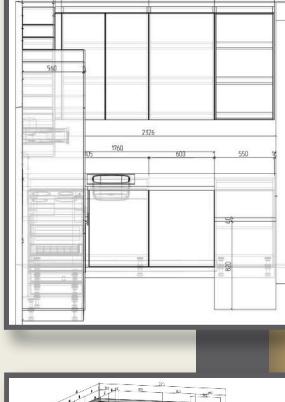

ЦЕНА: 174 300р.

www.kuhnix.ru

П-образная кухня, проект нашего дизайнера на Будапештской улице

П-образная кухня - это популярный планировочный вариант кухонного пространства, который имеет форму буквы "П" в плане сверху. Этот тип кухни обычно обеспечивает хорошую функциональность, эффективное использование пространства.