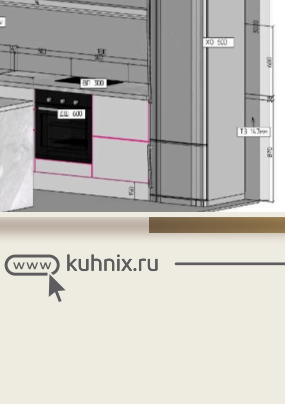

www.kuhnix.ru