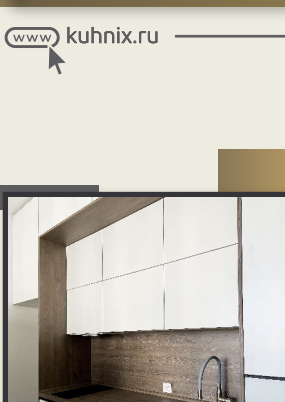

www.kuhnix.ru

Прямая кухня на Плещеевой ул.

Для не большой кухни мы всегда максимально используем вертикальное пространство, устанавливаем подвесные шкафы разных уровней. Это помогает хранить предметы и кухонные принадлежности без загромождения столешницы. Для данного проекта мы использовали высококачественное влагостойкое ЛДСП.

*ЛДСП Белый Базовый
Профиль F1-31 Белый
Столешница EGGER 3133
Петли и направляющие BOYARD с доводчиками*

ЦЕНА: 74 200р.