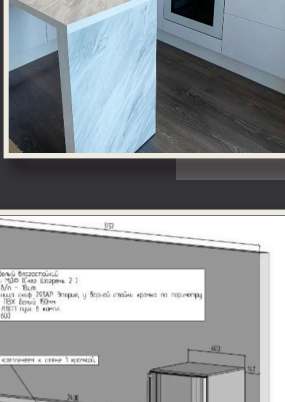

www.kuhnix.ru