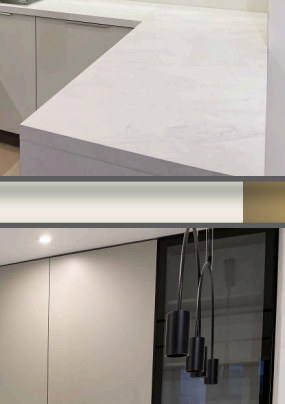

www.kuhnix.ru

Угловая кухня, установленная на Ипподромном переулке

Стильный и уютный дизайн, который сочетает в себе современные элементы с природной теплотой дерева. Деревянные вставки мы использовали не только как декоративные элементы, но и как функциональные детали, за ними скрываются разноуровневые шкафчики.

Деревянные вставки могут выделить природную красоту древесины с её уникальной текстурой, что создает неповторимый вид.

ЦЕНА: 117 500р.