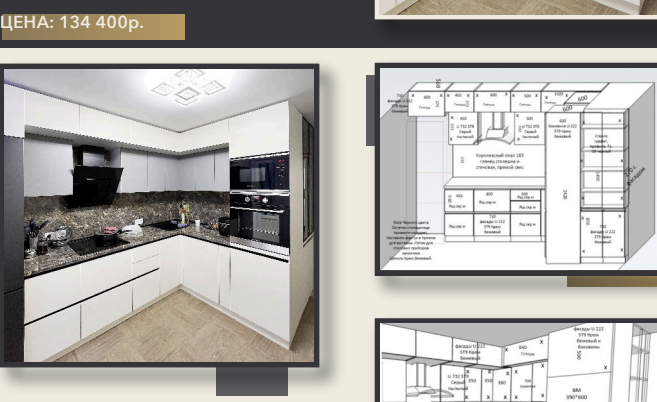

www.kuhnix.ru

Угловая кухня на Кременчугской ул.

Белые поверхности создают ощущение простора и света, а серые акценты добавляют изысканности и глубины. Для этого мы использовали именные верхние и нижние шкафы, чтобы создать чистый и светлый фон. Для создания контраста были выбраны серые фасады.

Мраморная столешница подчеркивает современный стиль. А искусственный камень стал идеальным решением практичности и долговечности. Учитывая, что это угловая кухня, обратили внимание на оптимальное использование пространства в углах. Угловые выдвижные системы и полки сделали хранение более удобным.

ЦЕНА: 134 400р.